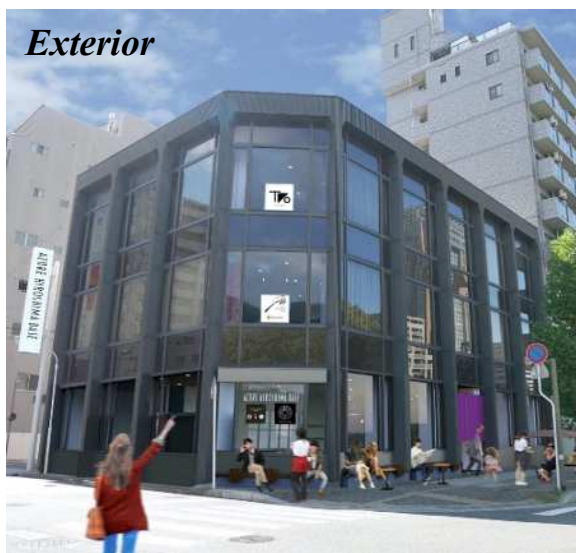

3. 施設概要

名称	Azure Hiroshima Base (アジュール広島ベース)	
営業開始日	2021年3月26日(金) (3月25日(木)にオープニングイベントを開催)	
所在地	広島県広島市中区河原町2番1号	
電話番号	082-258-8072	
営業時間	■ 1F (TAKADA COFFEE、茶の環) <table border="1" style="margin-left: 20px;"> <tr> <td>平日(水曜日を除く注1)・土日祝</td> <td>10:00~19:00</td> </tr> </table> (注1) 水曜日が祝日の場合は営業いたします ■ 1F (もみじ銀行 ATM) <table border="1" style="margin-left: 20px;"> <tr> <td>平日(水曜日を除く)・土日祝</td> <td>10:00~19:00</td> </tr> </table> ■ 2・3F (コワーキングスペース注2) <table border="1" style="margin-left: 20px;"> <tr> <td>平日</td> <td>10:00~19:00</td> </tr> </table> (注2) 株式会社データ・キュービックが運営いたします	

※ 「Microsoft Teams」は、チャット、ビデオ会議、通話、Microsoft365アプリケーションを活用したコンテンツの共同作業など、チームに必要なあらゆるものをまとめて提供する日本マイクロソフト様が提供するツールです。

以 上

〈Azure Hiroshima Base 外観・内観〉

【本件に関するお問合せ先】

山口フィナンシャルグループ DX 戦略部 担当：栗原・平木
TEL：082-258-9705

【施設の営業に関するお問合せ先】

TEL：082-258-8072