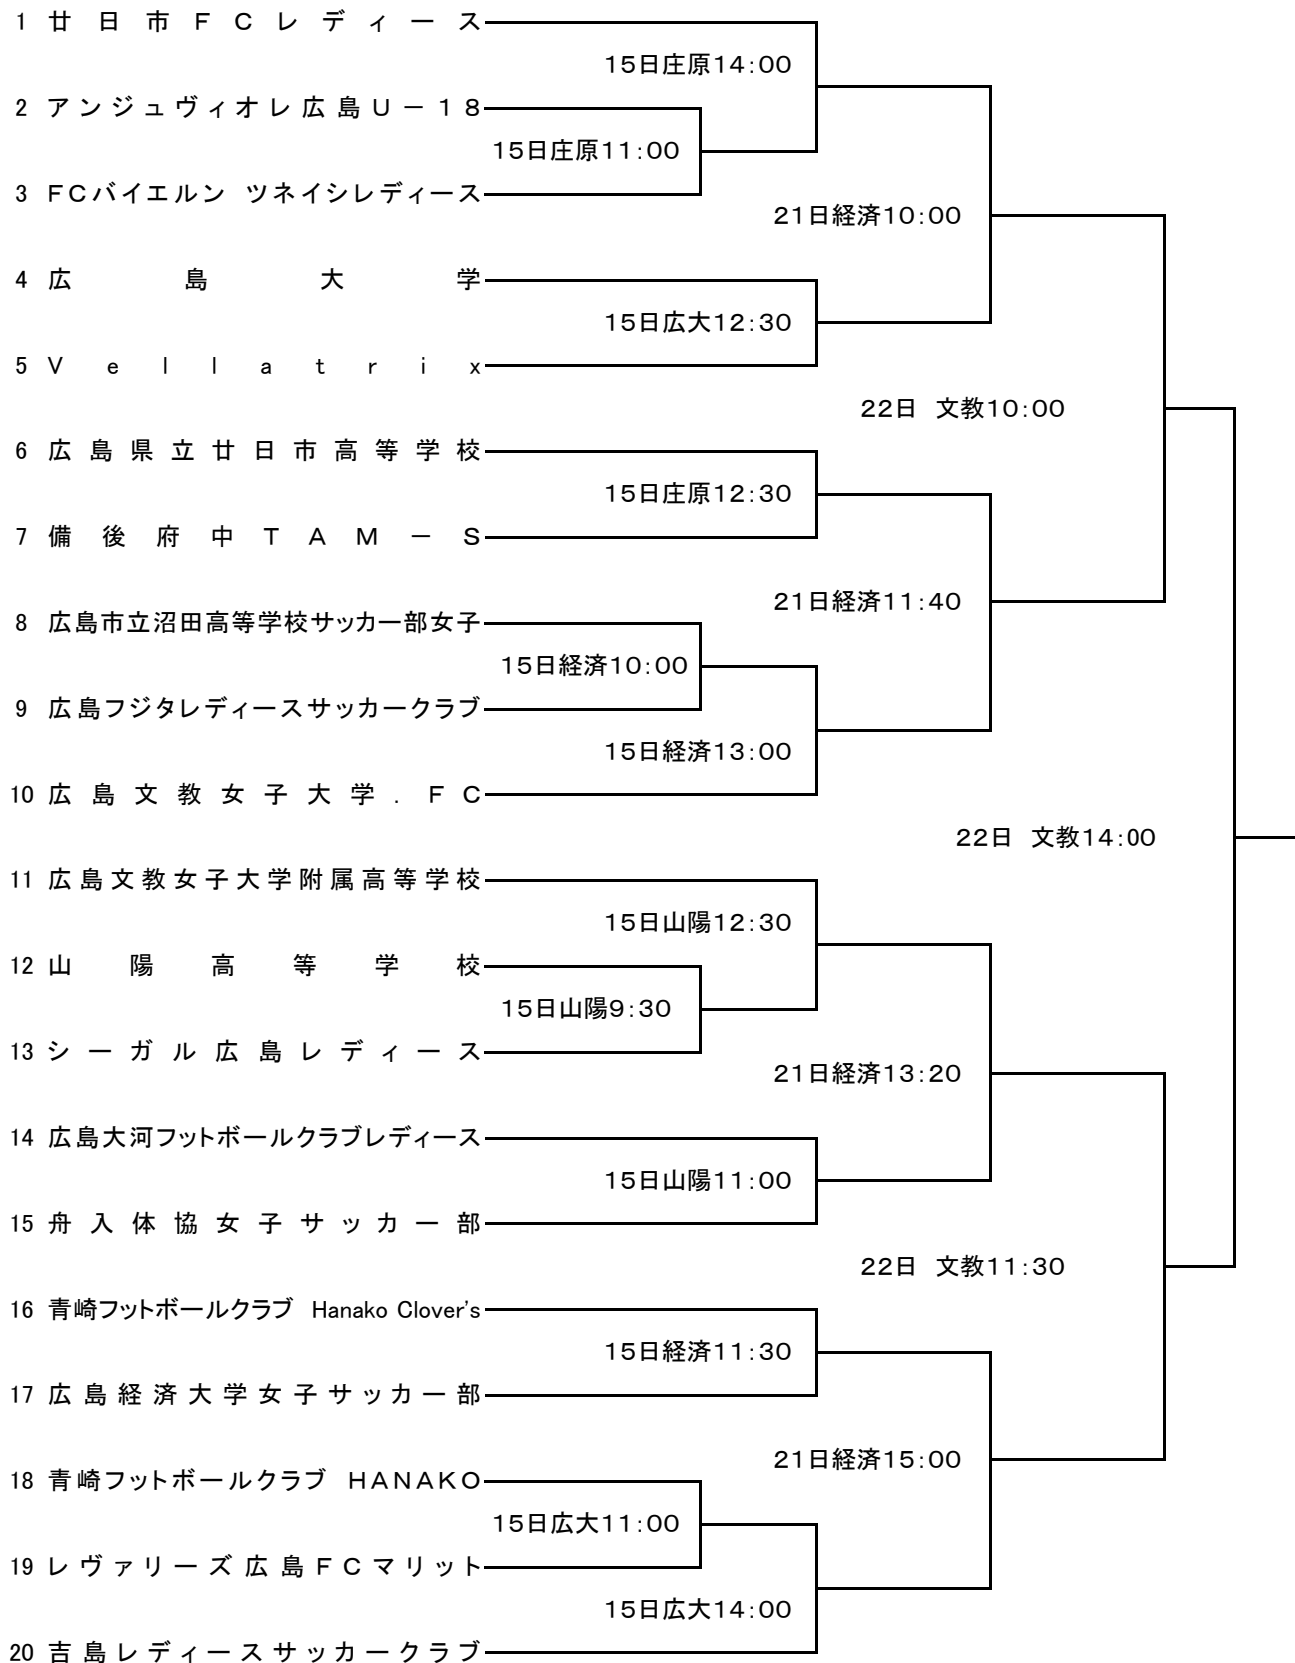

平成 28 年 5 月 13 日

各 位

株 式 会 社 も み じ 銀 行

「第 26 回もみじレディースサッカー大会」開催のお知らせ

公益財団法人広島県サッカー協会と株式会社もみじ銀行では、「第 26 回もみじレディースサッカー大会」を次のとおり開催しますのでお知らせします。

なお、この大会は平成 3 年から開催しており、今回で 26 回目を迎えます。

1. 名 称 第 26 回もみじレディースサッカー大会
2. 主 催 公益財団法人広島県サッカー協会・株式会社もみじ銀行
3. 後 援 中国新聞社
4. 協 賛 株式会社モルテン
5. 目 的 広島県内の女子サッカーチームの相互親睦を図ると共に、広く女子サッカー競技の普及振興に寄与することを目的とする。
6. 開 催 日 平成 28 年 5 月 15 日・21 日・22 日の 3 日間
7. 参加チーム 20 チーム
8. 開 催 場 所 5/15(日) 09:30～ 広島経済大学・庄原市上野総合公園・広島大学・  
山陽高等学校  
および時間 5/21(土) 10:30～ 広島経済大学  
5/22(日) 10:00～ 準決勝・決勝  
武田学園総合グラウンド(広島文教女子大学)

# 第26回もみじレディースサッカー大会

2016年5月15日・21日・22日

15日	経済: 広島経済大学 広大: 広島大学南グラウンド	庄原: 庄原上野総合公園 山陽: 山陽高校
21日	経済: 広島経済大学	
22日	文教: 文教女子大学	

準決勝までは50分ゲーム、引き分けはPK戦、  
決勝は60分ゲーム、引き分けは10分の延長戦その後PK戦