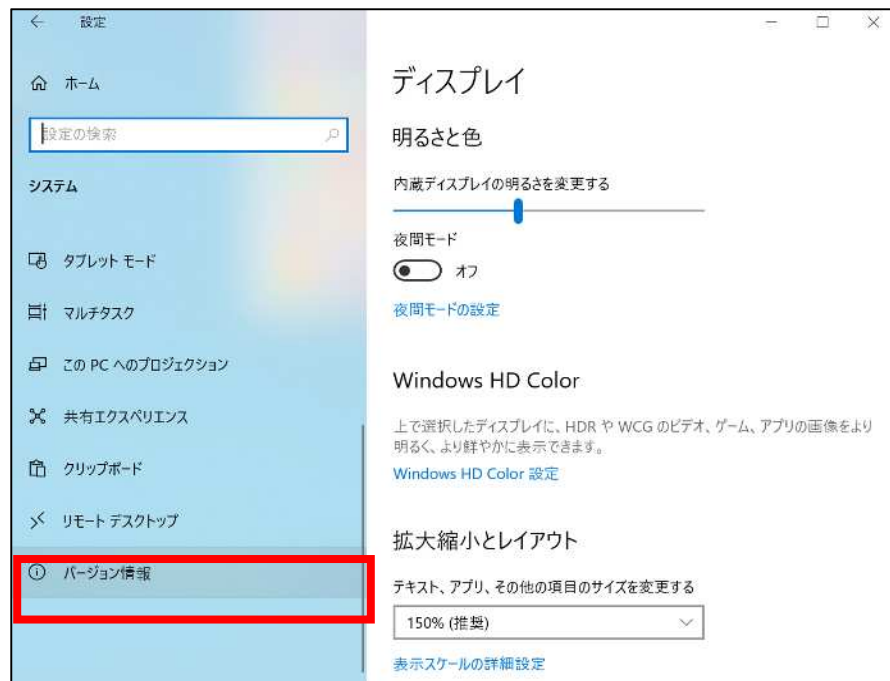

Windows OSバージョンの確認方法

1. 画面左下「スタート」をクリックします。

2. 「設定」をクリックします。

3. 「システム」をクリックします。

4. 左下「バージョン情報」をクリックします。

5. 「バージョン」が表示されます。