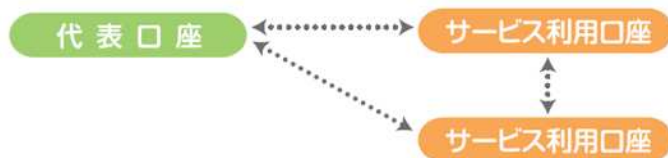

ご契約の登録口座について

もみじダイレクトバンキングサービスでご利用いただける登録口座は、以下のとおりです。

<代表口座>

- ・もみじダイレクトバンキングサービスご契約の基本口座です。ご本人名義の普通預金口座に限ります。

<サービス利用口座>

- ・ご本人名義の普通・貯蓄・定期（※）・外貨預金の口座を計19口座まで登録できます。
- ・代表口座を含めた各口座の残高・入出金明細等の照会のほか、口座間の資金移動も可能です。ただし、科目種類によりお取引メニューが異なります。
  ※通帳式定期預金・総合口座定期預金に限ります。自動積立定期預金のご利用できません。
- ※法人名義や各種団体名義、屋号付きの名義の口座は、代表口座・サービス利用口座にご契約いただけません。

<振込先登録口座>

- ・国内金融機関本支店の円預金口座（普通・貯蓄・当座）を30口座まで登録できます。

●振込・振替取引での各口座間の資金移動

①お振替