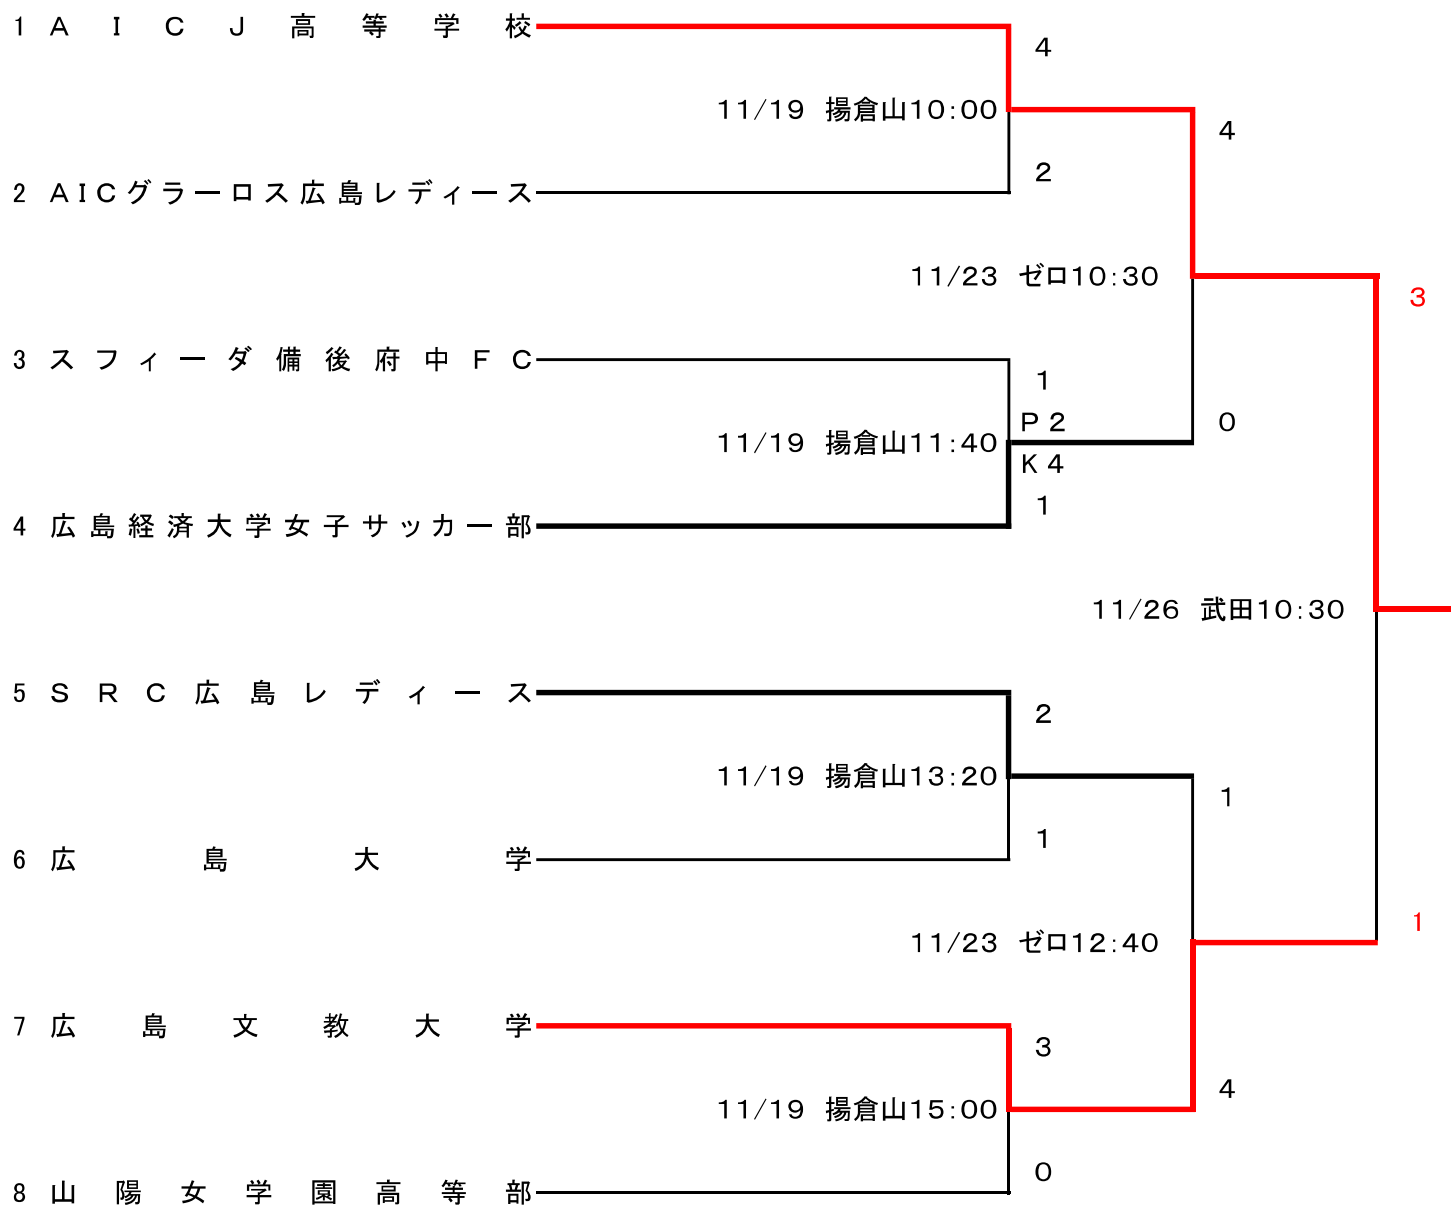

第32回もみじレディースサッカー大会

2023年11月19日・23日・26日

揚倉山:WACTORYパーク揚倉山 上段 ゼロ:ゼロバランスサッカーフィールド 上段
武田:武田学園総合グラウンド

準決勝までは50分ゲーム、引き分けはPK戦、
決勝は60分ゲーム、引き分けは10分の延長戦その後PK戦