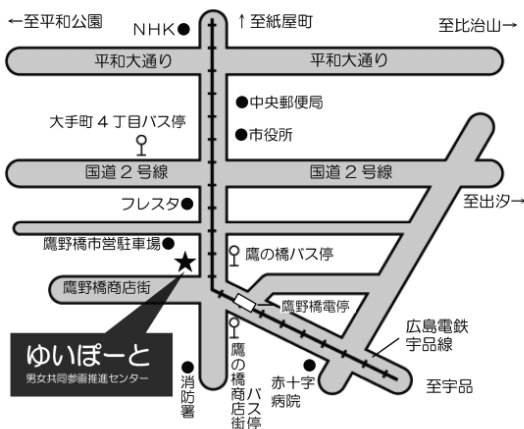

なぜ起業を選んだのか? やってみて得たことは? 体験をお話します

— 休憩 —

第3部 グループワーク(70分)

テーマ「もし飲食店をオープンするとしたら」

グループで楽しく創業プランを考えてみましょう!

主催 日本政策金融公庫広島支店・株式会社もみじ銀行・ゆいぽーと

申込み方法 電話・FAX(裏面の申込用紙)・E-mailでゆいぽーとへお申し込みください

申込み・お問い合わせ: ゆいぽーと(広島市男女共同参画推進センター)

[TEL] 082-248-3320 [FAX] 082-248-4476 [E-Mail] info-y@yui-port.city.hiroshima.jp

〒730-0051 広島市中区大手町5丁目6番9号(鷹野橋商店街東側入り口)

■講師プロフィール

諫早 滋子(いさはや しげこ)氏 (税理士/いさはや税理士事務所 所長)

大手銀行に5年勤務。結婚を機に退職するも、2ヶ月後には大手鉄鋼子会社へ就職。勤務中、一念発起して税理士の勉強を始め、会計事務所へ転職し、6年半幅広く業務を経験後、独立し現在に至る。
開業支援・相続・贈与に力を入れ、女性ならではの気配りできめ細かな対応を行うとともに、様々な専門分野(他の土業)と人的ネットワークにより、専門外の問題にも対応している。

会場案内図

交通案内

【路面電車】

- ① 広島駅～広島港(宇品)
- ③ 西広島駅～広島港(宇品)
- ⑦ 横川駅～広電本社前
「鷹野橋」電停下車、徒歩3分

【広電バス】

- ③ 広島駅～観音方面 ⑥ 牛田方面～江波方面
「大手町4丁目」バス停下車、徒歩5分

【広島バス】

- 広島駅～グランドプリンスホテル広島方面
(21-1)「鷹の橋」バス停下車、徒歩3分
(21-2)「鷹の橋商店街」バス停下車、徒歩1分
- 駐車場はありません。鷹野橋市営駐車場(有料)などをご利用ください。徒歩3分
- 駐輪場(無料)は鷹野橋市営駐車場の隣にあります